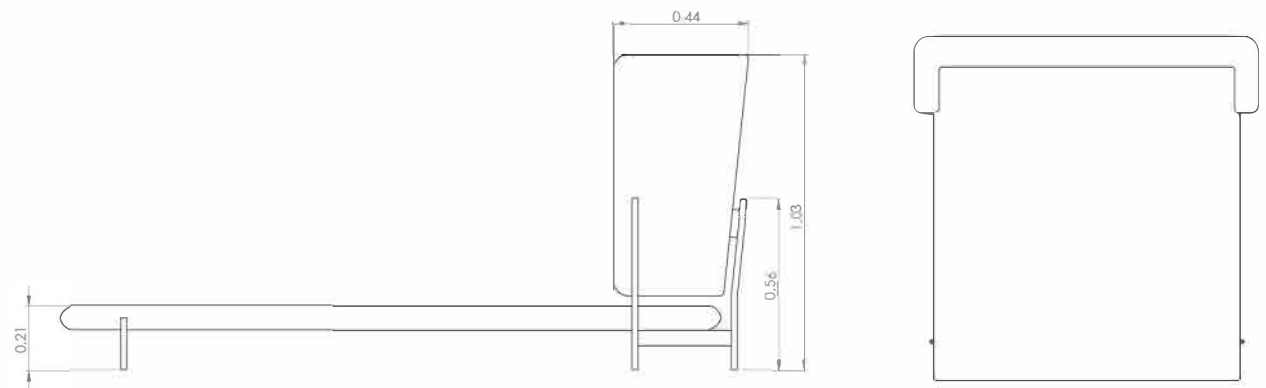

DESCRIÇÃO DO PRODUTO

ENCOSTO D20 SOFT

PÉ/BASE MARROM, CHUMBO, BLACK

PARTES DESMONTÁVEIS CABECEIRA

OBSERVAÇÕES NÃO SERÁ COMERCIALIZADO EM COURO OU RECOURO.

DESCRIPTION OF PRODUCT

BACK D20 SOFT

FOOT/BASE BROWN, ONIX, BLACK

DETACHABLE PARTS HEADBOARD

REMARKS WILL NOT BE MARKETED IN LEATHER OR RECOURO

Mod 120x210 - (colchao 88 x 188)
Mod 170x210 - (colchao 138 x 188)
Mod 190x220 - (colchao 158 x 198)
Mod 225x225 - (colchao 193 x 203)

DESCRIPCIÓN DEL PRODUCTO

RESPALDO D20 SOFT

PIES/BASE MARRÓN, CHUMBO, NEGRO

PARTES DESMONTABLES CABECERA

OBSERVACIÓN NO SE COMERCIALIZARÁ EN CUERO O RECUERO.

HUG