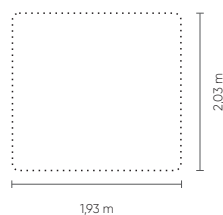

Colchão King