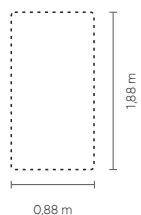

Colchão Solteiro