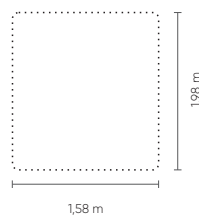

Colchão Queen