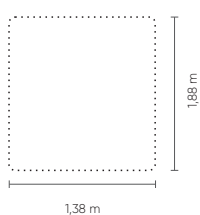

Colchão Casal