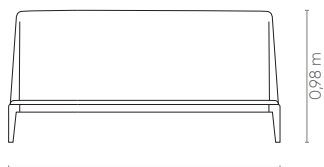

MEHEDINTI

CAMA	LARG
SOLTEIRO	1,06 m
CASAL	1,56 m
QUEEN	1,76 m
KING	2,11 m