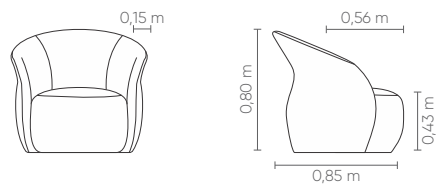

CATALUNIA

Assento e braço fixos com costura em pesponto simples. Encosto com costura em pesponto duplo. Base giratória em aço carbono na cor preta MTX ou pés em polipropileno injetado na cor preta.

Fixed seat and armrests. Swivel carbon steel base available in black microtextured electrostatic painting or black color injected polypropylene feet.

Asiento y brazo fijos. Base giratoria en acero al carbono en MTX negro o patas en polipropileno inyectado en negro.