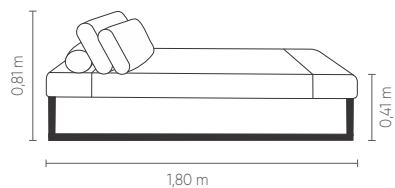

CATERINI

CH SB
0,80 x 1,80 m
0,90 x 1,80 m
1,00 x 1,80 m