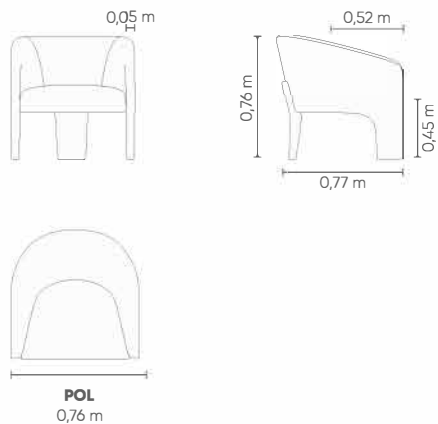

CECILE

Assento fixo sem detalhe de costura, encosto e braços fixos com costura em pesponto simples. Pé traseiro central em madeira, disponível nos acabamentos pintura laca, laca metalizado e verniz ou tapeçado em tecido e couro.

Seat, backrest and fixed arms. Central back foot in wood, available in lacquer, metallic lacquer and varnish finishes or upholstered in fabric and leather.

Measures may vary slightly. We reserve the right to make changes without prior consultation.

Asiento, respaldo y brazos fijos. Pie central trasero en madera, disponible en acabados lacado, lacado metalizado y barniz o tapizado en tela y pata.