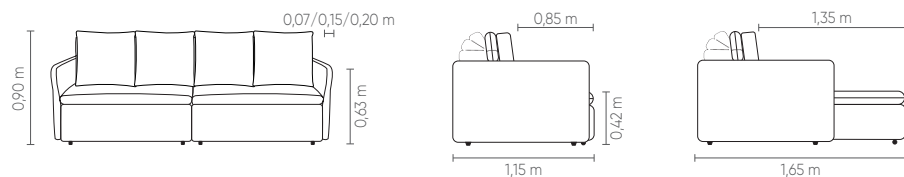

LIVORNO NEW

1B1(D/E)	ASS	ENC	DEC
0,70 m	1	1	2
0,80 m	1	1	2
0,90 m	1	1	2
1,00 m	1	1	2
1,10 m	1	1	2
1,20 m	1	1	2

SB 1	ASS	ENC	DEC
0,70 m	1	1	2
0,80 m	1	1	2
0,90 m	1	1	2
1,00 m	1	1	2
1,10 m	1	1	2
1,20 m	1	1	2

CTO	ENC	DEC
1,15 x 1,15 m	1	2

CH 1B (D/E)	ASS	ENC	DEC
0,70 x 1,65 m	1	1	2
0,80 x 1,65 m	1	1	2
0,90 x 1,65 m	1	1	2
1,00 x 1,65 m	1	1	2
1,10 x 1,65 m	1	1	2
1,20 x 1,65 m	1	1	2

SBBI (D/E)	ASS	ENC	DEC
1,20 m	1	1	2
1,30 m	1	1	2
1,40 m	1	1	2
1,50 m	1	1	2
1,60 m	1	1	2
1,70 m	1	1	2

PUFF
0,70 x 1,15 m
0,80 x 1,15 m
0,90 x 1,15 m
1,00 x 1,15 m

PUFF CTO
1,15 x 1,15 m

Conforto Cozy®.

Pés em polipropileno injetado na cor preta. Assento retrátil com abertura de 50cm e costura em pesponto simples. Almofada fixa costurada com debrum composê e decorativas com opção de almofada de 55x55cm ou lombar com 40cm de altura. Encosto reclinável costurado com debrum composê. Braço fixo costurado com debrum composê. Opção de CTO com ou sem catraca de encosto.

Medidas podem apresentar leves variações. Nos reservamos o direito de efetuar alterações sem consulta prévia.

Cozy® Comfort. Retractable seating with 50cm opening. Reclining backrest. 40x40cm decorative cushions. Black injected polypropylene feet. Option of corner with or without backrest recliner mechanism.

Confort Cozy®. Asiento retráctil con apertura de 50cm. Respaldo reclinable. Cojines decorativos 40x40cm. Patas de polipropileno inyectado color negro. Opción de canto con o sin mecanismo de respaldo reclinable.