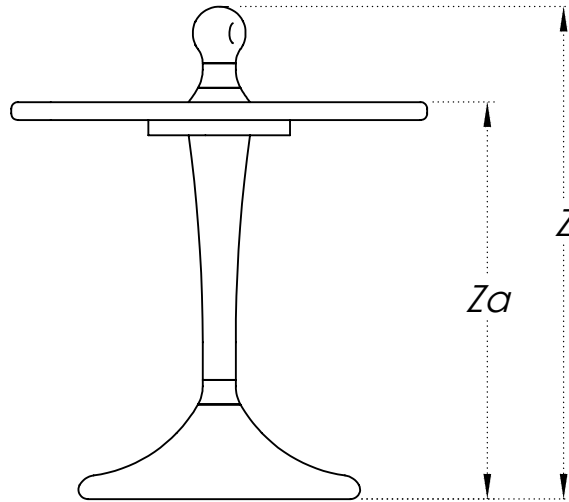

REF  
MAL39000

X  
Ø30

Z  
49

**MAL UNO**  
**BRUNO FAUCZ**

<i>REF</i>	<i>X</i>	<i>Xa</i>	<i>Z</i>	<i>Za</i>
<i>MAL39001</i>	<i>Ø44</i>	<i>Ø30</i>	<i>52</i>	<i>42</i>

**MAL DUE**  
**BRUNO FAUCZ**

REF  
MAL39002

X  
Ø36

Z  
56

**MAL TRE**  
**BRUNO FAUCZ**