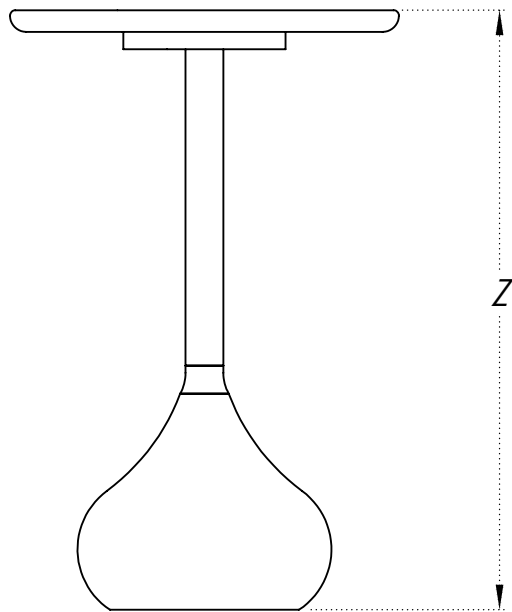

REF  
MAL39000

X  
Ø30

Z  
49

**MAL UNO**  
**BRUNO FAUCZ**

<i>REF</i>	<i>X</i>	<i>Xa</i>	<i>Z</i>	<i>Za</i>
<i>MAL39001</i>	<i>Ø44</i>	<i>Ø30</i>	<i>52</i>	<i>42</i>

**MAL DUE**  
**BRUNO FAUCZ**

REF  
MAL39002

X  
Ø36

Z  
56

**MAL TRE**  
**BRUNO FAUCZ**