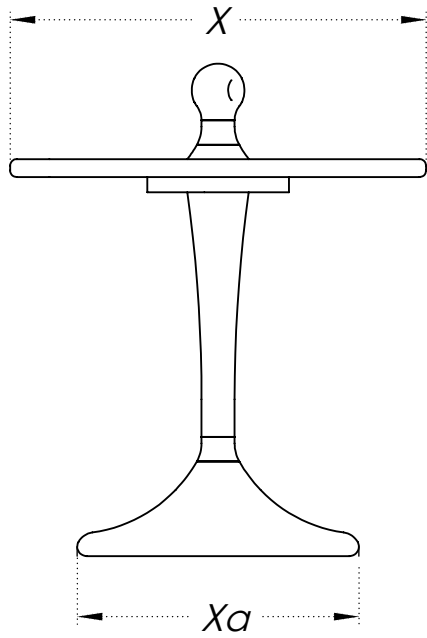

REF  
MAL39000

X  
Ø30

Z  
49

**MAL UNO**  
**BRUNO FAUCZ**

<i>REF</i>	<i>X</i>	<i>Xa</i>	<i>Z</i>	<i>Za</i>
<i>MAL39001</i>	<i>Ø44</i>	<i>Ø30</i>	<i>52</i>	<i>42</i>

**MAL DUE**  
**BRUNO FAUCZ**

REF  
MAL39002

X  
Ø36

Z  
56

**MAL TRE**  
**BRUNO FAUCZ**