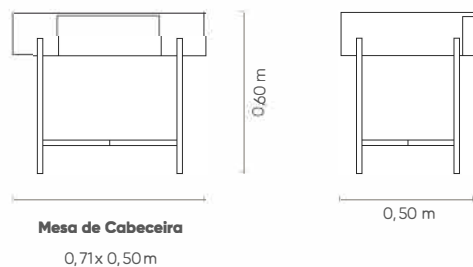

VISCRI

Tampo em madeira, disponível nos acabamentos: Laminado Natural, Pintura Laca e Pintura Verniz. Gaveta em madeira com sistema Fecho Toque, acompanhando acabamento do tampo. Dispositivo USB 5V para carregamento de eletroportáteis. Pés em Aço Carbono, disponíveis nos acabamentos: Pintura MTX e Pintura Metalizada.

Medidas podem apresentar leves variações. Nos reservamos o direito de efetuar alterações sem consulta prévia.

Wood top, available in finishes: Natural Laminate, Lacquer Painting and Varnish Painting. Wooden drawer with Touch Closure system, accompanying the top finish. USB 5V device for charging small appliances. Feet in Carbon Steel, available in finishes: MTX Paint and Metallic Paint.

Tapa en madera, disponible en acabados: Laminado Natural, Pintura Laca y Pintura Barniz. Cajón de madera con sistema **Fecho Toque**, que acompaña al acabado superior. Dispositivo USB 5V para cargar pequeños electrodomésticos. Pies en Acero al Carbono, disponible en acabados: Pintura MTX y Pintura Metalizada.

Las medidas pueden variar un poco. Nos reservamos el derecho de realizar cambios sin previa consulta.