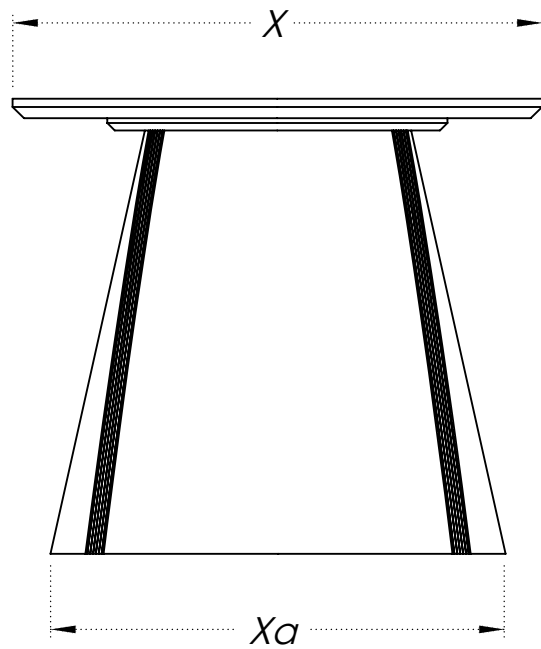

REF
MAL38865

X
Ø60

Xa
Ø51

Z
45

MAL CAVITÁ Ø60
BRUNO FAUCZ

REF
MAL38866

X
Ø70

Xa
60

Z
60

Tissot
móveis

MAL CAVITÁ Ø70

BRUNO FAUCZ