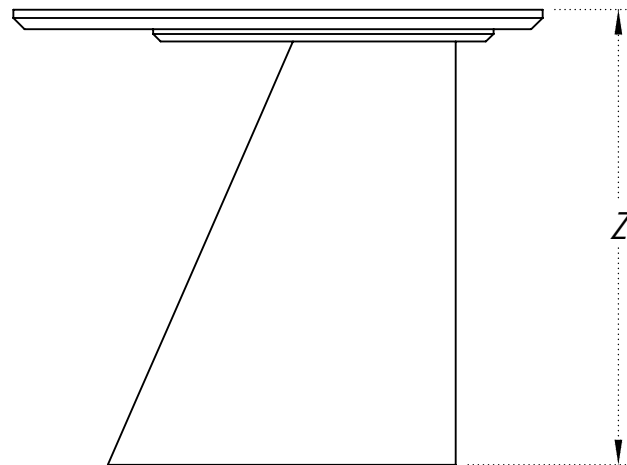

REF
MAL38865

X
Ø60

Xa
Ø51

Z
45

MAL CAVITÁ Ø60
BRUNO FAUCZ

REF
MAL38866

X
Ø70

Xa
60

Z
60

Tissot
móveis

MAL CAVITÁ Ø70

BRUNO FAUCZ