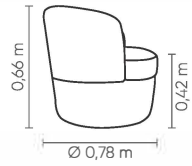

NEA

NEA

POL
Ø 0,72 m

PUFF
Ø 0,55 m

Assento, almofada de assento, braço e encosto fixos com costura em pesponto simples. Base giratória em aço carbono na cor preta MTX. Puff com pés em polipropileno injetado na cor preta.