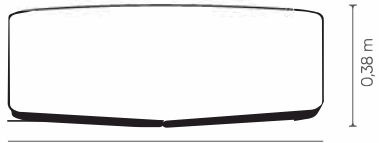

CANTABYA

PUFFS E BANCOS

CANTABYA

CANTABYA

PUFF
Ø 0,80 m
Ø 1,00 m
Ø 1,20 m

Assento com com costura em pesponto simples.
Base em aço carbono disponível nos acabamentos: cromado, pintura MTX ou pintura metalizada.

Carbon steel bases in chromed, microtextured electrostatic metallic painting.

Measures may vary slightly. We reserve the right to make changes without prior consultation.

Bases disponibles de acero al carbono con acabado cromado, pintura electroestática microtexturizada o metalizada.