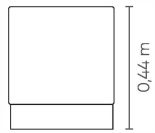

NAVARRA

PUFFS E BANCOS

NAVARRA

NAVARRA

PUFF
Ø 0,40m

Assento com costura em pesponto simples. Base em aço inox e aço carbono nos acabamentos cromado, pintura MTX e metalizado.

Stainless steel or carbon steel bases available in microtextured electrostatic metallic painting.