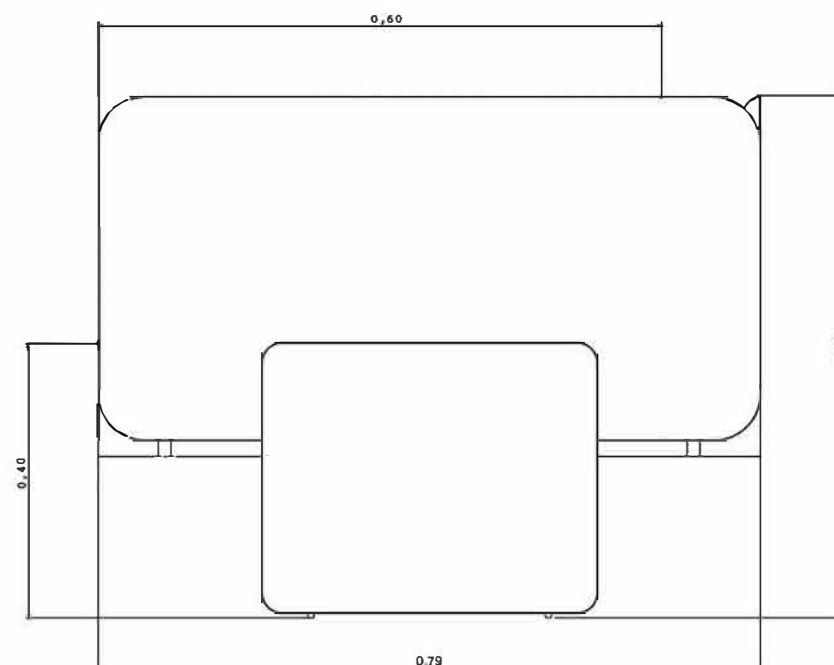

### DESCRIPCIÓN DEL PRODUCTO

MOLEO MOLA ZIG-ZAG

ASIENTO FIJO - D33 + HR + FIBRA

RESPALDO FIJO - HR + FIBRA

DETALLE BASE INOXIDABLE

PIES/BASE ACERO CARBONO - CHUMBO, MARRÓN, NEGRO - LAMINADO  
NOGUEIRA, CARVALHO, CARVALHO EBANIZADO

Poltrona 93 - 1ass(67) + 2bco(13)