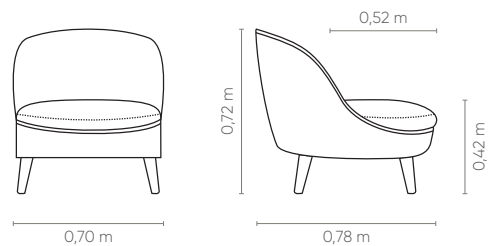

EDESSA

Assento e encosto fixos, com costura em pesponto duplo e debrum composê. Almofada de assento fixa com costura em pesponto duplo. Pés em madeira, disponíveis nos acabamentos pintura verniz, laca e laca metalizada.

Fixed seat and back, with double topstitch seams and composite edging. Fixed seat cushion with double topstitch seam. Wooden feet, available in varnish, lacquer and metallic lacquer finishes.

Asiento y respaldo fijos. Cojín de asiento fijo. Pies de madera, disponibles en acabados de barniz, lacado y lacado metálico.