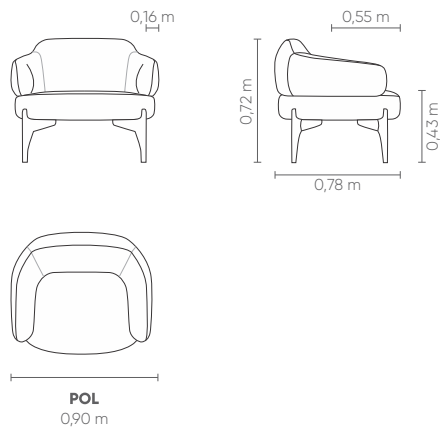

ELYSIAN

POLTRONAS

ELYSIAN

ELYSIAN

Assento, encosto e braço fixos, com costura em pesponto simples. Pés em madeira disponível nos acabamentos: verniz, laca e laca metalizada. Produto disponível para tecido 3D knit.