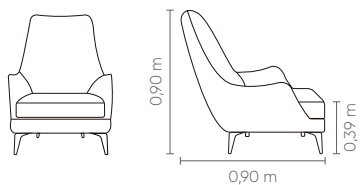

KAVAJI

Pé
Madeira