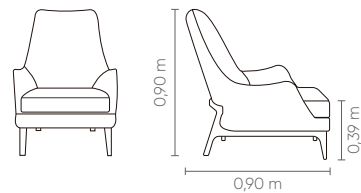

POL
0,75 x 0,90 m

Pés
Madeira

PUFF
0,55 x 0,65 m

Base fixa
Madeira

POL
0,75 x 0,90 m