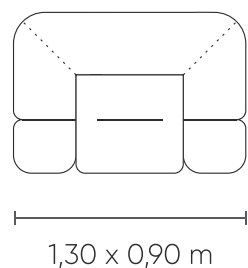

P O M M E

POLTRONAS ARMCHAIRS | SILLONES

POLTRONA
armchair | sillone