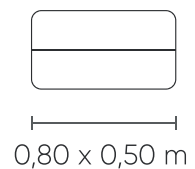

PUFF
ottoman | puff

Assento fixo, com costura em pesponto simples e detalhe puxado. Encosto fixo com costura em pesponto simples. Braço fixo com costura em pesponto simples. Pés em polipropileno injetado na cor preta. Produto disponível para tecido 3D knit.

Fixed seat, backrest and armrest. Black color injected polypropylene feet. Product available in 3D knit fabric.

Asiento, respaldo y brazos fijos. Patas en polipropileno inyectado negro. Producto disponible en tela 3D knit.