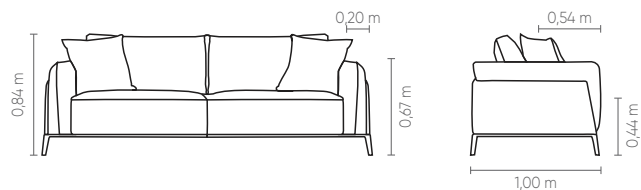

BEDFORD NEW

2B2	ASS	BRA	ENC
1,80 m	2	2	2
2,00 m	2	2	2
2,20 m	2	2	2
2,40 m	2	2	2
2,60 m	2	2	2
2,80 m	2	2	2
3,00 m	2	2	2

1B+1B	ASS	BRA	ENC
1,80 m	2	2	2
2,00 m	2	2	2
2,20 m	2	2	2
2,40 m	2	2	2
2,60 m	2	2	2
2,80 m	2	2	2
3,00 m	2	2	2

1B1 (D/E)	ASS	BRA	ENC
1,00 m	1	1	1
1,10 m	1	1	1
1,20 m	1	1	1
1,30 m	1	1	1
1,40 m	1	1	1
1,50 m	1	1	1

1B2 (D/E)	ASS	BRA	ENC
1,80 m	2	1	2
2,00 m	2	1	2
2,20 m	2	1	2
2,40 m	2	1	2
2,60 m	2	1	2
2,80 m	2	1	2

1B+PUFF BI (D/E)	ASS	BRA	ENC
1,80 m	2	1	1
2,00 m	2	1	1
2,20 m	2	1	1
2,40 m	2	1	1
2,60 m	2	1	1
2,80 m	2	1	1

SB 1	ASS	ENC
0,80 m	1	1
0,90 m	1	1
1,00 m	1	1
1,10 m	1	1
1,20 m	1	1
1,30 m	1	1

SB+PUFF BI (D/E)	ASS	ENC
1,60 m	2	1
1,80 m	2	1
2,00 m	2	1
2,20 m	2	1
2,40 m	2	1
2,60 m	2	1

CTO	ASS	DEC	ENC
1,00 m	1	1	2

CTO+PUFF BI (D/E)	ASS	BRA	ENC
1,80 m	2	1	2
1,90 m	2	1	2
2,00 m	2	1	2
2,10 m	2	1	2
2,20 m	2	1	2
2,30 m	2	1	2

CH 1B (D/E)	ASS	BRA	ENC
1,10 x 1,60 m	1	1	1
1,20 x 1,60 m	1	1	1
1,30 x 1,60 m	1	1	1
1,40 x 1,60 m	1	1	1

Conforto EasyFit®.

Assento com almofada fixa costurada com fole composê. Encosto e braço fixos costurados com fole composê e caixa com costura em pesponto simples. Almofada de encosto solta e decorativa de braço 55x45cm costurada com fole. Base em aço carbono nos acabamentos pintura MTX e metalizada.

sentido do tecido das modulações

Medidas podem apresentar leves variações. Nos reservamos o direito de efetuar alterações sem consulta prévia.

EasyFit® Comfort. Fixed seat, loose backrest cushion and 45x55cm decorative cushions. Carbon steel base available in microtextured electrostatic or metallic painting.

Confort EasyFit®. Asiento fijo, cojín de respaldo suelto y cojines decorativos 45x55cm. Bases disponibles en acero al carbono con acabado de pintura electrostática microtexturizada o metalizada.