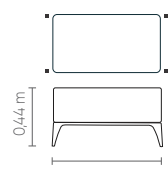

BEDFORD NEW

PUFF
0,80 x 0,60 m
0,90 x 0,60 m
1,00 x 0,60 m
1,10 x 0,60 m
1,20 x 0,60 m
1,30 x 0,60 m