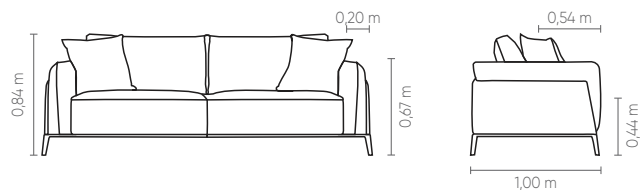

BEDFORD NEW

PUFF
0,80 x 0,60 m
0,90 x 0,60 m
1,00 x 0,60 m
1,10 x 0,60 m
1,20 x 0,60 m
1,30 x 0,60 m

PUFF CTO
1,00 x 1,00 m