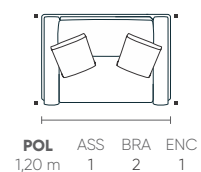

BEDFORD NEW

PUFF
0,80 x 0,60 m
0,90 x 0,60 m
1,00 x 0,60 m
1,10 x 0,60 m
1,20 x 0,60 m
1,30 x 0,60 m