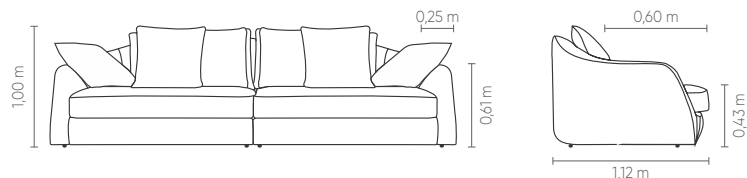

ETTORE ^{NEW}

2B2	ASS	BRA	DEC	ENC
1,80 m	2	2	4	2
2,00 m	2	2	4	2
2,20 m	2	2	4	2
2,40 m	2	2	4	2
2,60 m	2	2	4	2
2,80 m	2	2	4	2
3,00 m	2	2	6	2

1B1 (D/E)	ASS	BRA	DEC	ENC
1,10 m	1	1	2	1
1,20 m	1	1	2	1
1,30 m	1	1	2	1
1,40 m	1	1	2	1
1,50 m	1	1	3	1
1,60 m	1	1	3	1
1,70 m	1	1	3	1

SB 1	ASS	DEC	ENC
0,95 m	1	2	1
1,05 m	1	2	1
1,15 m	1	2	1
1,25 m	1	2	1
1,35 m	1	3	1
1,45 m	1	3	2
1,55 m	1	3	2

SB CURVO	ASS	DEC	ENC
1,50 m	1	3	1
1,60 m	1	3	2
1,70 m	1	3	2
1,80 m	1	3	2
1,90 m	1	4	2
2,00 m	1	4	2
2,10 m	1	4	2

CH 1B (D/E)	ASS	BRA	DEC	ENC
1,10 x 1,60 m	1	1	2	1
1,20 x 1,60 m	1	1	2	1
1,30 x 1,60 m	1	1	2	1

PUFF
0,70 m
0,80 m
0,90 m
1,00 m
1,10 m

Conforto Cozy®.

Assento fixo com costura em pesponto simples e almofada solta com costura em debrum composê. Encosto fixo com costura em pesponto simples e debrum composê. Almofada de encosto solta com costura em debrum composê. Almofada decorativa 55x55cm com costura em debrum composê. Pés em polipropileno injetado na cor preta.

sentido do tecido das modulações

Medidas podem apresentar leves variações. Nos reservamos o direito de efetuar alterações sem consulta prévia.

Cozy® comfort. Cozy Comfort. Fixed seat, loose backrest cushion and 55x55cm decorative cushions. Black injected polypropylene feet.

Confort Cozy®. Asiento fijo, cojin de respaldo suelto y cojines decorativos 55x55cm. Patas de polipropileno inyectado color negro.

COZY®
by