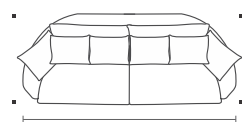

ETTORE ^{NEW}

2B2	ASS	BRA	DEC	ENC
1,80 m	2	2	4	2
2,00 m	2	2	4	2
2,20 m	2	2	4	2
2,40 m	2	2	4	2
2,60 m	2	2	4	2
2,80 m	2	2	4	2
3,00 m	2	2	6	2