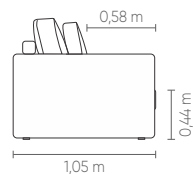

LIMA

2B2	ASS	DEC	ENC
1,80 m	2	2	2
2,00 m	2	2	2
2,20 m	2	2	2
2,40 m	2	4	2
2,60 m	2	4	2
2,80 m	2	4	2
3,00 m	2	4	2