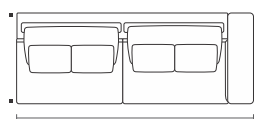

1B2 (D/E)	ASS	DEC	ENC
1,80 m	2	2	2
2,00 m	2	2	2
2,20 m	2	4	2
2,40 m	2	4	2
2,60 m	2	4	2
2,80 m	2	4	2