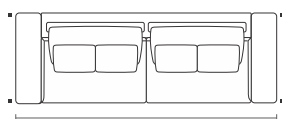

LIMA

2B2	ASS	DEC	ENC
1,80 m	2	2	2
2,00 m	2	2	2
2,20 m	2	2	2
2,40 m	2	4	2
2,60 m	2	4	2
2,80 m	2	4	2
3,00 m	2	4	2