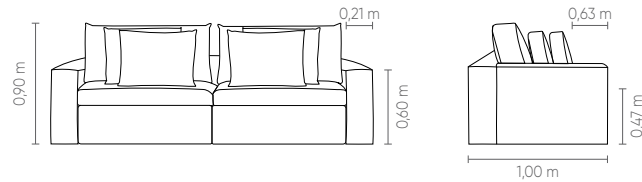

BELO HORIZONTE

1B / CH SB (D/E)	ASS	DEC	ENC
1,00 x 2,40 m	2	4	2
1,10 x 2,40 m	2	4	2

1B / CH 1B (D/E)	ASS	DEC	ENC
1,00 x 2,40 m	2	4	2
1,10 x 2,40 m	2	4	2
1,20 x 2,40 m	2	4	2
1,30 x 2,40 m	2	4	2

1B / 1B (D/E)	ASS	DEC	ENC
1,00 x 1,80 m	2	4	2
1,10 x 1,80 m	2	4	2
1,20 x 1,80 m	2	4	2
1,30 x 1,80 m	2	4	2
1,40 x 1,80 m	2	4	2
1,50 x 1,80 m	2	4	2

1B / SB (D/E)	ASS	DEC	ENC
1,00 x 1,80 m	2	4	2
1,10 x 1,80 m	2	4	2
1,20 x 1,80 m	2	4	2
1,30 x 1,80 m	2	4	2

SB / SB	ASS	DEC	ENC
0,80 x 1,80 m	2	4	2
0,90 x 1,80 m	2	4	2
1,00 x 1,80 m	2	4	2
1,10 x 1,80 m	2	4	2
1,20 x 1,80 m	2	4	2
1,30 x 1,80 m	2	4	2

SB / CH SB	ASS	DEC	ENC
0,80 x 2,40 m	2	4	2
0,90 x 2,40 m	2	4	2
1,00 x 2,40 m	2	4	2
1,10 x 2,40 m	2	4	2

SBBI / SBBI (D/E)	ASS	DEC	ENC
1,30 x 1,80 m	2	4	2
1,40 x 1,80 m	2	4	2
1,50 x 1,80 m	2	4	2
1,60 x 1,80 m	2	4	2
1,70 x 1,80 m	2	4	2
1,80 x 1,80 m	2	4	2

Conforto Cozy*.
Assento com almofada solta. Encosto e braços fixos com costura em pesponto simples e almofada de encosto solta. Almofada decorativa 60x50cm. Pés em polipropileno injetado na cor preta.

Cozy* Comfort. Fixed seat, loose backrest cushion and 50x60cm decorative cushions. Black injected polypropylene feet.

Medidas podem apresentar leves variações. Nos reservamos o direito de efetuar alterações sem consulta prévia.

Confort Cozy*. Asiento fijo, cojín de respaldo suelto y cojines decorativos 50x60cm. Patas de polipropileno inyectado color negro.

COZY®
by