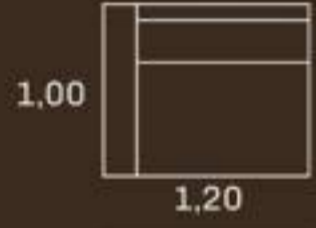

PÉS

Fabricados em madeira com 4cm de altura.

SISTEMA DE CONFORTO

Percintas elásticas.

Sofá com 2 braços de 20cm

Módulos com 1 braço de 20cm

Módulo sem braço

Canto