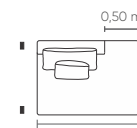

SB BI (D/E)	ASS	ENC	DEC	ROL
1,20 m	1	1	1	1
1,30 m	1	1	1	1
1,40 m	1	1	1	1
1,50 m	1	1	1	1
1,60 m	1	1	1	1
1,70 m	1	1	1	1