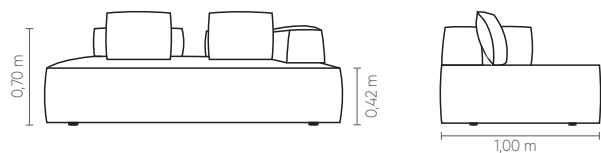

BILBAU

ASS
1,00 m
1,20 m
1,40 m
1,60 m
1,80 m
2,00 m
2,20 m
2,40 m

ASS CTO
0,50 x 1,00 m

ENC SB	DEC
0,60 x 0,34 m	1
0,80 x 0,34 m	1
1,00 x 0,34 m	1
1,20 x 0,34 m	1

ENC 1B (D/E)	DEC
0,60 x 0,80 m	1
0,80 x 0,80 m	1
1,00 x 0,80 m	1
1,20 x 0,80 m	1

ENC CURVO	DEC
1,00 x 0,55 m	1
1,20 x 0,55 m	1