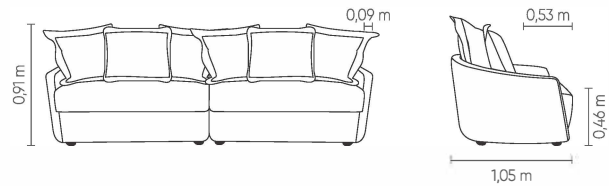

CALP

2B2	ASS	DEC	ENC
2,20 m	2	4	2
2,40 m	2	6	2
2,60 m	2	6	2
2,80 m	2	6	2
3,00 m	2	6	4

1B1 (D/E)	ASS	DEC	ENC
1,30 m	1	3	1
1,40 m	1	3	1
1,50 m	1	3	2
1,60 m	1	3	2
1,70 m	1	3	2
1,80 m	1	4	2
1,90 m	1	4	2

PUFF
1,01 x 0,60 m
1,11 x 0,60 m
1,21 x 0,60 m
1,31 x 0,60 m
1,41 x 0,60 m
1,51 x 0,60 m

Conforto Cozy®.

Assento, almofada de assento, braço e encosto fixos com costura em pesponto simples. Almofada de encosto solta e decorativa 65x65cm com costura em fole 7,0cm. Pés em polipropileno injetado na cor preta.

Medidas podem apresentar leves variações. Nos reservamos o direito de efetuar alterações sem consulta prévia.

Cozy® Comfort. Fixed seat and loose backrest. 55x55cm decorative cushions. Black injected polypropylene feet.

Confort Cozy®. Asiento fijo, cojín de respaldo suelto y cojines decorativos 65x65cm. Patas de polipropileno inyectado color negro.

COZY®