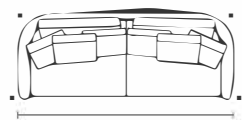

CALP

2B2	ASS	DEC	ENC
2,20 m	2	4	2
2,40 m	2	6	2
2,60 m	2	6	2
2,80 m	2	6	2
3,00 m	2	6	4