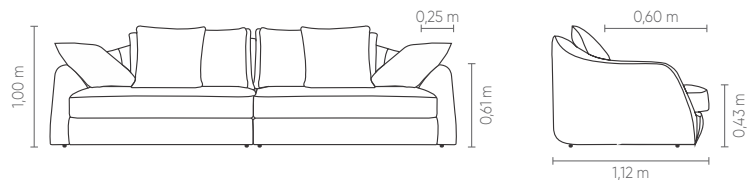

ETTORE

2B2	ASS	BRA	DEC	ENC
1,80 m	2	2	4	2
2,00 m	2	2	4	2
2,20 m	2	2	4	2
2,40 m	2	2	4	2
2,60 m	2	2	4	2
2,80 m	2	2	4	2
3,00 m	2	2	6	2

1B1 (D/E)	ASS	BRA	DEC	ENC
1,10 m	1	1	2	1
1,20 m	1	1	2	1
1,30 m	1	1	2	1
1,40 m	1	1	2	1
1,50 m	1	1	3	1
1,60 m	1	1	3	1
1,70 m	1	1	3	1

SB 1	ASS	DEC	ENC
0,95 m	1	2	1
1,05 m	1	2	1
1,15 m	1	2	1
1,25 m	1	2	1
1,35 m	1	3	1
1,45 m	1	3	2
1,55 m	1	3	2

SB CURVO	ASS	DEC	ENC
1,50 m	1	3	1
1,60 m	1	3	2
1,70 m	1	3	2
1,80 m	1	3	2
1,90 m	1	4	2
2,00 m	1	4	2
2,10 m	1	4	2

CH 1B (D/E)	ASS	BRA	DEC	ENC
1,10 x 1,60 m	1	1	2	1
1,20 x 1,60 m	1	1	2	1
1,30 x 1,60 m	1	1	2	1

PUFF
0,70 m
0,80 m
0,90 m
1,00 m
1,10 m

Conforto Cozy®. Assento fixo com costura em pesponto simples e almofada solta com costura em debrum composê. Encosto fixo com costura em pesponto simples e debrum composê. Almofada de encosto solta com costura em debrum composê. Almofada decorativa 55x55cm com costura em debrum composê. Pés em polipropileno injetado na cor preta.

Cozy® Comfort. Fixed seat, loose backrest cushion and 55x55cm decorative cushions. Black injected polypropylene feet.

Conforto Cozy®. Asiento fijo, cojin de respaldo suelto y cojines decorativos 55x55cm. Patas de polipropileno inyectado color negro.

sentido do tecido
das modulações

Medidas podem apresentar leves variações. Nos reservamos o direito de efetuar alterações sem consulta prévia.