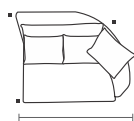

1B1 (D/E)	ASS	BRA	DEC	ENC
1,10 m	1	1	2	1
1,20 m	1	1	2	1
1,30 m	1	1	2	1
1,40 m	1	1	2	1
1,50 m	1	1	3	1
1,60 m	1	1	3	1
1,70 m	1	1	3	1