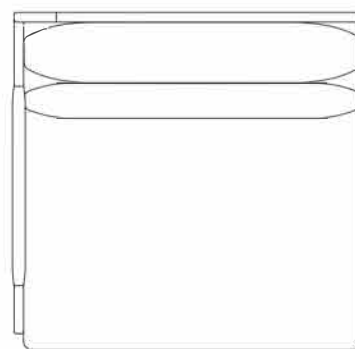

HOME

Mod 90 - 1ass (85) + 1braço (5)
Mod 110 - 1ass (105) + 1braço (5)