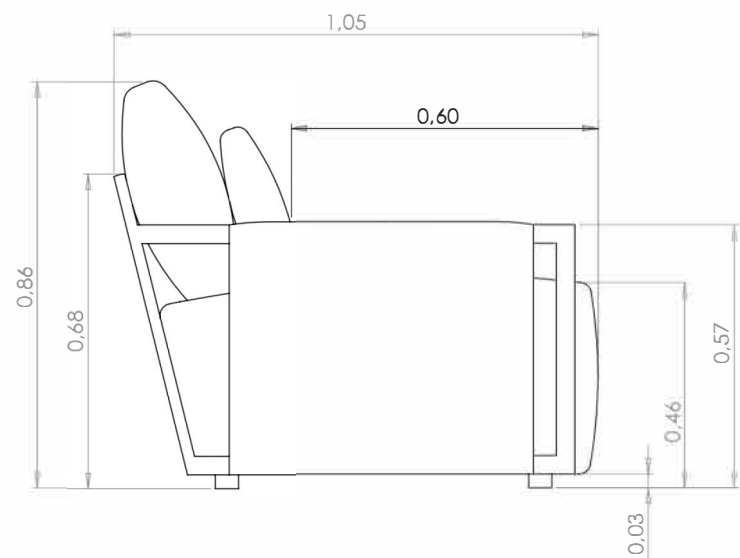

HOME

Mod 90 - 1ass (85) + 1braço (5)
Mod 110 - 1ass (105) + 1braço (5)