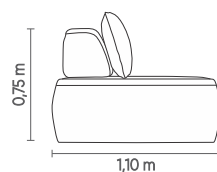

LITERATTO

ASS
1,00 x 1,10 m
1,20 x 1,10 m
1,40 x 1,10 m
1,60 x 1,10 m
1,80 x 1,10 m
2,00 x 1,10 m
2,20 x 1,10 m
2,40 x 1,10 m