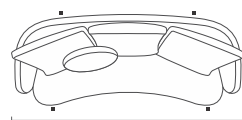

RIO DE JANEIRO

2B1	ASS	DEC	RED
1,40 m	1	2	1
1,60 m	1	3	1
1,80 m	1	3	1
2,00 m	1	3	1
2,20 m	1	4	1
2,40 m	1	4	1
2,60 m	1	5	1
2,80 m	1	6	1