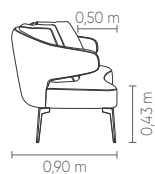

RIO DE JANEIRO

2B1	ASS	DEC	RED
1,40 m	1	2	1
1,60 m	1	3	1
1,80 m	1	3	1
2,00 m	1	3	1
2,20 m	1	4	1
2,40 m	1	4	1
2,60 m	1	5	1
2,80 m	1	6	1