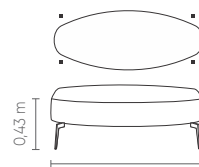

PUFF

0,70 x 0,55 m
0,90 x 0,55 m
1,00 x 0,75 m
1,20 x 0,75 m
1,40 x 0,75 m
1,60 x 0,75 m

Conforto Slim*.
Assento fixo com costura em pesponto simples. Encosto e braços fixos com costura em pesponto simples e duplo. Almofada decorativa quadrada 50x50cm e decorativa redonda Ø45cm com costura em pesponto simples. Pés em aço carbono nos acabamentos pintura MTX e metalizada.

Medidas podem apresentar leves variações. Nos reservamos o direito de efetuar alterações sem consulta prévia.

Slim* confort. Fixed seat and backrest. 50x50cm square form and Ø45cm round decorative cushions. Available carbon steel bases in microtextured electrostatic or metallic painting.

Confort Slim*. Asiento y respaldo fijos. Cojín decorativo cuadrado de 50x50cm y redondo de Ø45cm. Bases disponibles en acero al carbono con acabado de pintura electrostática microtexturizada o metalizada.

SLIM
by