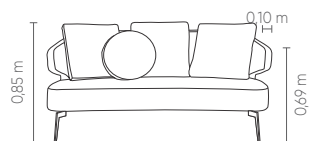

RIO DE JANEIRO

2B1	ASS	DEC	RED
1,40 m	1	2	1
1,60 m	1	3	1
1,80 m	1	3	1
2,00 m	1	3	1
2,20 m	1	4	1
2,40 m	1	4	1
2,60 m	1	5	1
2,80 m	1	6	1

POL	ASS	DEC
0,80 x 0,86 m	1	1
1,00 x 0,86 m	1	1