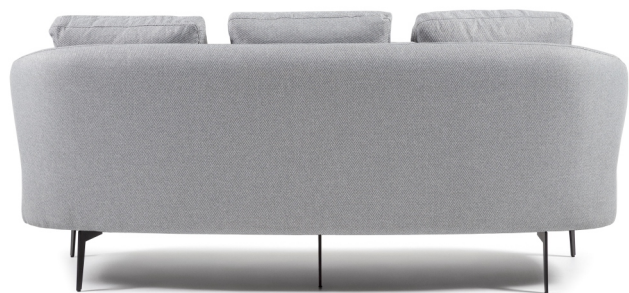

RIO DE JANEIRO

SOFÁS LIVING

SLIM[®]
by

RIO DE JANEIRO

SLIM®

RIO DE JANEIRO

2B1	ASS	DEC	RED
1,40 m	1	2	1
1,60 m	1	3	1
1,80 m	1	3	1
2,00 m	1	3	1
2,20 m	1	4	1
2,40 m	1	4	1
2,60 m	1	5	1
2,80 m	1	6	1

POL	ASS	DEC
0,80 x 0,86 m	1	1
1,00 x 0,86 m	1	1

PUFF

0,70 x 0,55 m
0,90 x 0,55 m
1,00 x 0,75 m
1,20 x 0,75 m
1,40 x 0,75 m
1,60 x 0,75 m

Conforto Slim*.
Assento fixo com costura em pesponto simples. Encosto e braços fixos com costura em pesponto simples e duplo. Almofada decorativa quadrada 50x50cm e decorativa redonda Ø45cm com costura em pesponto simples. Pés em aço carbono nos acabamentos pintura MTX e metalizada.

Medidas podem apresentar leves variações. Nos reservamos o direito de efetuar alterações sem consulta prévia.

Slim* confort. Fixed seat and backrest. 50x50cm square form and Ø45cm round decorative cushions. Available carbon steel bases in microtextured electrostatic or metallic painting.

Measures may vary slightly. We reserve the right to make changes without prior consultation.
*For more information, see our Comfort Guide.

Confort Slim*. Asiento y respaldo fijos. Cojín decorativo cuadrado de 50x50cm y redondo de Ø45cm. Bases disponibles en acero al carbono con acabado de pintura electrostática microtexturizada o metalizada.