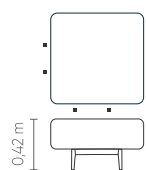

PUFF CTO
1,00 x 1,00 m

Conforto Cozy®.
Assento com almofada solta costurada em pesponto simples. Encosto fixo com costura em pesponto simples. Almofada de encosto solta com costura em pesponto simples nas opções aberta ou fechada e almofada apoio de encosto cilíndrica com costura em pesponto simples. Braço fixo com costura em pesponto simples e decorativa de braço 50x50cm. Base em aço carbono nos acabamentos pintura MTX e metalizada.

sentido do tecido das modulações

Medidas podem apresentar leves variações. Nos reservamos o direito de efetuar alterações sem consulta prévia.

Cozy® comfort. Loose seat and backrest cushion. Fixed cylindrical cushion for back support and 50x50cm decorative cushions. Carbon steel bases available in microtextured electrostatic or metallic painting.

Confort Cozy®. Asiento y cojín de respaldo sueltos. Cojín cilíndrico de apoyo al respaldo fijo y cojines decorativos 50x50cm. Bases de acero al carbono disponibles en acabados de pintura electrostática microtexturizada o metalizada.