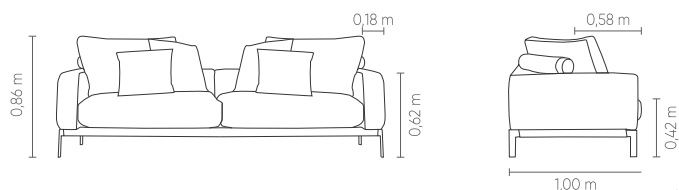

SAN LUIS

2B2	ASS	BRA	DEC	ENC
1,80 m	2	2	2	2
2,00 m	2	2	2	2
2,20 m	2	2	2	2
2,40 m	2	2	2	2
2,60 m	2	2	2	2
2,80 m	2	2	2	2
3,00 m	2	2	2	2

2B3	ASS	BRA	DEC	ENC
2,35 m	3	2	3	3
2,65 m	3	2	3	3
2,95 m	3	2	3	3
3,25 m	3	2	3	3
3,55 m	3	2	3	3

1B1	ASS	BRA	DEC	ENC
1,00 m	1	1	1	1
1,10 m	1	1	1	1
1,20 m	1	1	1	1
1,30 m	1	1	1	1
1,40 m	1	1	1	1
1,50 m	1	1	1	1

1B2 (D/E)	ASS	BRA	DEC	ENC
1,82 m	2	1	2	2
2,02 m	2	1	2	2
2,22 m	2	1	2	2
2,42 m	2	1	2	2
2,62 m	2	1	2	2
2,82 m	2	1	2	2

SB 1	ASS	DEC	ENC
0,82 m	1	1	1
0,92 m	1	1	1
1,02 m	1	1	1
1,12 m	1	1	1
1,22 m	1	1	1
1,32 m	1	1	1

CTO	ASS	DEC	ENC
1,00 x 1,00 m	1	2	2

CH 1B (D/E)	ASS	BRA	DEC	ENC
1,10 x 1,60 m	1	1	1	1
1,20 x 1,60 m	1	1	1	1
1,30 x 1,60 m	1	1	1	1

PUFF
0,82 x 0,60 m
0,92 x 0,60 m
1,02 x 0,60 m
1,12 x 0,60 m
1,22 x 0,60 m
1,32 x 0,60 m

PUFF CTO
1,00 x 1,00 m

Conforto Cozy®.
Assento com almofada solta costurada em pesponto simples. Encosto fixo com costura em pesponto simples. Almofada de encosto solta com costura em pesponto simples nas opções aberta ou fechada e almofada apoio de encosto cilíndrica com costura em pesponto simples. Braço fixo com costura em pesponto simples e decorativa de braço 50x50cm. Base em aço carbono nos acabamentos pintura MTX e metalizada.

sentido do tecido das modulações

Medidas podem apresentar leves variações. Nos reservamos o direito de efetuar alterações sem consulta prévia.

Cozy® comfort. Loose seat and backrest cushion. Fixed cylindrical cushion for back support and 50x50cm decorative cushions. Carbon steel bases available in microtextured electrostatic or metallic painting.

Confort Cozy®. Asiento y cojín de respaldo sueltos. Cojín cilíndrico de apoyo al respaldo fijo y cojines decorativos 50x50cm. Bases de acero al carbono disponibles en acabados de pintura electrostática microtexturizada o metalizada.