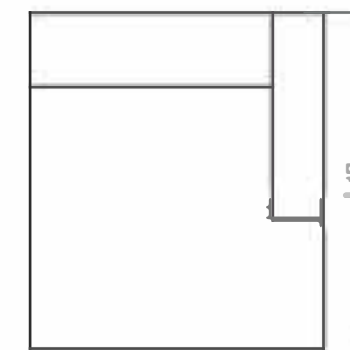

Configurações com 1 assento e 1 braço  
 Módulo 120 - 1 ass(95) + 1br(25)  
 Módulo 140 - 1 ass(115) + 1br(25)  
 Módulo 160 - 1 ass(125) + 1br(25)  
 Módulo 180 - 1 ass(155) + 1br(25)

Configurações com 1 assento e sem braço  
 Módulo 95 - 1 ass(95)  
 Módulo 115 - 1 ass(115)  
 Módulo 135 - 1 ass(125)  
 Módulo 155 - 1 ass(155)

Configuração de canto  
 Corte 98 - 1 ass(63) + 1br/anc(25)

Configurações do Puff  
 Puff 95 - 1 puff(95x63)  
 Puff 115 - 1 puff(115x63)  
 Puff 125 - 1 puff(125x63)  
 Puff 155 - 1 puff(155x63)  
 Puff 95 - 1 puff(95x63)  
 Puff 115 - 1 puff(115x63)

Configurações da Chaise  
 Chaise 120 - 1 ass(95) + 1br(25)  
 Chaise 150 - 1 ass(125) + 1br(25)