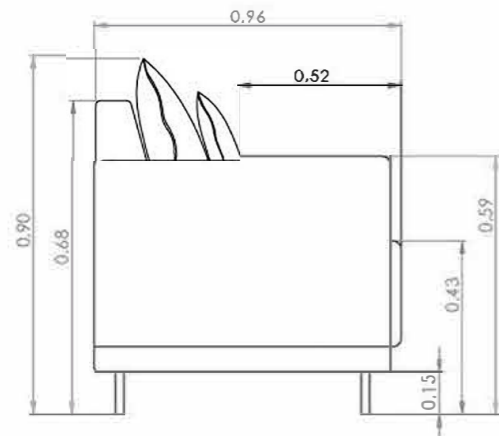

TREND

Mod 310 - 3ass (90) + 2braços (20) (4am dec)

Mod 180 - 2ass (90) + 1braço (20) (2am dec)
 Mod 200 - 2ass (90) + 1braço (20) (2am dec)
 Mod 220 - 2ass (100) + 1braço (20) (2am dec)

Mod 180 - 1ass (80) + 1puff (80) + 1braço (20) (2am dec)
 Mod 200 - 1ass (90) + 1puff (90) + 1braço (20) (2am dec)
 Mod 220 - 1ass (100) + 1puff (100) + 1braço (20) (2am dec)