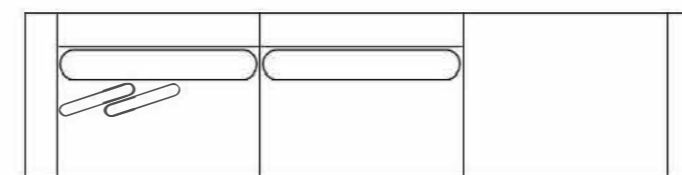

TREND

Mod 310 - 3ass (90) + 2braços (20) (4am dec)

Mod 180 - 2ass (90) + 1braço (20) (2am dec)
 Mod 200 - 2ass (90) + 1braço (20) (2am dec)
 Mod 220 - 2ass (100) + 1braço (20) (2am dec)

Mod 180 - 1ass (80) + 1puff (80) + 1braço (20) (2am dec)
 Mod 200 - 1ass (90) + 1puff (90) + 1braço (20) (2am dec)
 Mod 220 - 1ass (100) + 1puff (100) + 1braço (20) (2am dec)