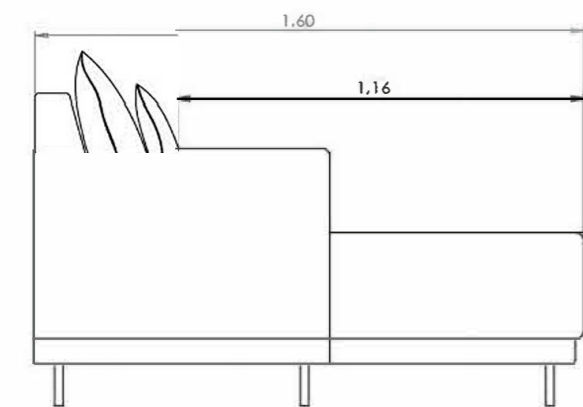

TREND

Mod 310 - 3ass (90) + 2braços (20) (4am dec)

Mod 180 - 2ass (90) + 1braço (20) (2am dec)
 Mod 200 - 2ass (90) + 1braço (20) (2am dec)
 Mod 220 - 2ass (100) + 1braço (20) (2am dec)

Mod 180 - 1ass (80) + 1puff (80) + 1braço (20) (2am dec)
 Mod 200 - 1ass (90) + 1puff (90) + 1braço (20) (2am dec)
 Mod 220 - 1ass (100) + 1puff (100) + 1braço (20) (2am dec)