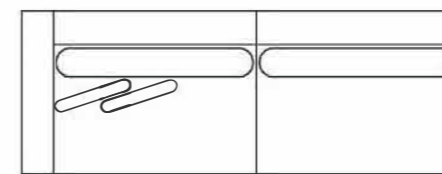

Mod 180 - 2ass (90) + 1braço (20) (2am dec)
Mod 200 - 2ass (90) + 1braço (20) (2am dec)
Mod 220 - 2ass (100) + 1braço (20) (2am dec)