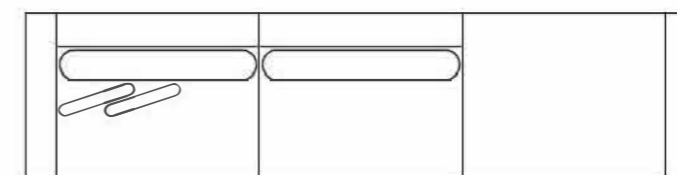

Mod 180 - 2ass (90) + 1braço (20) (2am dec)
Mod 200 - 2ass (90) + 1braço (20) (2am dec)
Mod 220 - 2ass (100) + 1braço (20) (2am dec)

Mod 180 - 1ass (80) + 1puff (80) + 1braço (20) (2am dec)
Mod 200 - 1ass (90) + 1puff (90) + 1braço (20) (2am dec)
Mod 220 - 1ass (100) + 1puff (100) + 1braço (20) (2am dec)

Mod 275 - 2ass (80) + encosto invertido + 1braço (20) (2 alm dec)
Mod 305 - 2ass (90) + encosto invertido + 1braço (20) (2 alm dec)
Mod 335 - 2ass (100) + encosto invertido + 1braço (20) (2 alm dec)