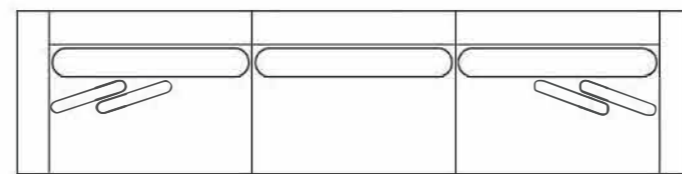

DESCRIÇÃO DO PRODUTO

MOLEJO PERCINTA ELÁSTICA IMPORTADA
ASSENTO FIXO - ULTRACEL + D30 SOFT + FIBRA
ENCOSTO SOLTO - ALMOFADAS FIBRA SILICONADA
BRAÇO D33 + SOFT
PÉ/BASE CHUMBO, MARROM, BLACK, ALUMÍNIO
ACESSÓRIOS ALMOFADA DECORATIVA - FIBRA
DETALHE GAVETÃO REVESTIDO

DESCRIPTION OF PRODUCT

SEAT SOFTNESS ELASTIC BELT IMPORTED (ITALY)
SEAT FIXED - ULTRACEL + D30 SOFT + FIBER
BACKREST LOOSE - SILICON FIBER COUSHION
ARM D33 + SOFT
FOOT/BASE LEAD, BROWN, BLACK, ALUMINUM
ACCESSORIES DECORATIVE COUSHION - FIBER
DETAIL COATED BASE STRUCTURE

DESCRIPCIÓN DEL PRODUCTO

MOLEO CINTURÓN ELASTICO (IMPORTADO DESDE ITALIA)
ASIENTO FIJO- ULTRACEL + D30 SOFT + FIBRA
RESPALDO SUELTO - ALMOHADA DE FIBRA SILICONADA
BRAZO D33 + SOFT
PIÉ/BASE GRIS, MARRÓN, NEGRO, ALUMINIO
ACCESORIO ALMOHADA DECORATIVA - FIBRA
DETALLE ESTRUCTURA DE LA BASE RECUBIERTA

TREND

Mod 310 - 3ass (90) + 2braços (20) (4am dec)