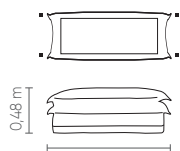

PUFF

0,86 x 0,40 m
0,96 x 0,40 m
1,06 x 0,40 m
1,16 x 0,40 m
1,26 x 0,40 m
1,36 x 0,40 m
1,46 x 0,40 m
1,56 x 0,40 m