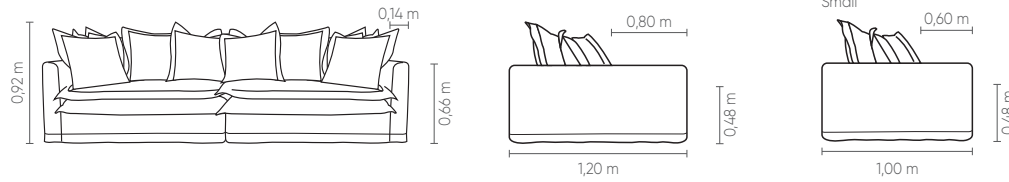

VERSATO ^{NEW}

Conforto Cozy®.

Assento fixo com costura em pesponto simples e almofada de assento com pena de ganso, costurada com fole 6,0cm. Encosto fixo com costura em pesponto simples e almofadas de encosto soltas costuradas com fole 6,0cm. Braço fixo com costura em pesponto simples. Almofadas decorativas 70x70cm costuradas com fole 6,0cm. Pés em polipropileno injetado na cor preta.

sentido do tecido
das modulações

Medidas podem apresentar leves variações. Nos reservamos o direito de efetuar alterações sem consulta prévia.

Cozy® comfort. Fixed seat covered with goose feathers. Loose backrest cushion and 70x70cm decorative cushions. Black injected polypropylene feet.

Confort Cozy®. Asiento fijo revestido con plumas de ganso. Cojín de respaldo suelto y cojines decorativos 70x70cm. Patas de polipropileno inyectado color negro.

COZY®
by