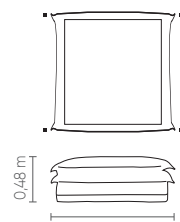

PUFF

1,06 x 1,00 m
1,06 x 1,20 m

Conforto Cozy®.
Assento fixo com costura em pesponto simples e almofada de assento com pena de ganso, costurada com fole 6,0cm. Encosto fixo com costura em pesponto simples e almofadas de encosto soltas costuradas com fole 6,0cm. Braço fixo com costura em pesponto simples. Almofadas decorativas 70x70cm costuradas com fole 6,0cm. Pés em polipropileno injetado na cor preta.

sentido do tecido das modulações

Medidas podem apresentar leves variações. Nos reservamos o direito de efetuar alterações sem consulta prévia.

Cozy® comfort. Fixed seat covered with goose feathers. Loose backrest cushion and 70x70cm decorative cushions. Black injected polypropylene feet.

Confort Cozy®. Asiento fijo revestido con plumas de ganso. Cojín de respaldo suelto y cojines decorativos 70x70cm. Patas de polipropileno inyectado color negro.

COZY®
by