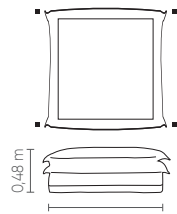

VERSATO ^{NEW}

PUFF CTO
1,20 x 1,20 m