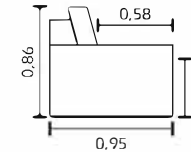

Módulo sem braço:
Mód. P 1,70m - 2 ass. 0,85M
Mód. Q 2,00m - 2 ass. 1,00M
Mód. R 2,30m - 2 ass. 1,15M

Chaise:
Chaise I 1,23m
Chaise II 1,38m

Canto:
Canto 95x95

Módulo sem braço c/ mesa ou puff:
Mód. S 2,00m - 2 ass. 0,70M
Mód. T 2,30m - 2 ass. 0,85M
Mód. U 2,60m - 2 ass. 1,00M
Mód. V 2,90m - 2 ass. 1,15M
Mesa ou puff largura de 60cm

Módulo com braço:
Mód. 1,57M - 2 ass. 0,67M
Mód. 1,93M - 2 ass. 0,85M
Mód. 2,23M - 2 ass. 1,00M
Mód. 2,53M - 2 ass. 1,15M
Braço largura de 23cm

Módulo com braço c/ mesa ou puff:
Mód. D 2,20m - 2 ass. 0,68M
Mód. G 2,53m - 2 ass. 0,85M
Mód. H 2,83m - 2 ass. 1,00M
Mód. M 3,13m - 2 ass. 1,15M
Braço largura de 23cm
Mesa ou puff largura de 60cm

Puff canto:
Puff canto 95x95

Puff:
Puff 70x78
Puff 85x78
Puff 100x78
Puff 115x78

Mesa canto
95x95

Conforto, design e praticidade.

ZURIQUE