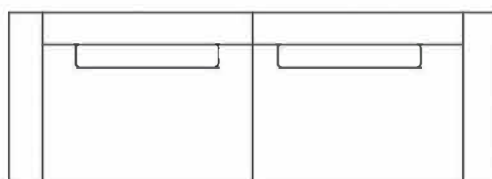

PIÉ ALUMINIO, MARRÓN, GRIS Y NEGRO

LOUNGE

Mod G - 212 - 2ass (085) + 2 braços
Mod H - 244 - 2ass (101) + 2 braços

Mod C com puff - 170 - 1ass(085) + 1puff(0,85)
Mod A com puff - 202 - 1ass(1,01) + 1puff(1,01)