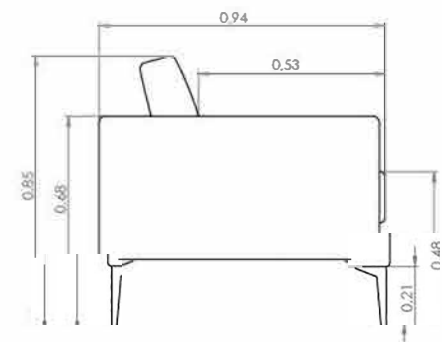

PIÉ ALUMINIO, MARRÓN, GRIS Y NEGRO

LOUNGE

Mod G - 212 - 2ass (085) + 2 braços
Mod H - 244 - 2ass (101) + 2 braços

Mod C com puff - 170 - 1ass(085) + 1puff(0,85)
Mod A com puff - 202 - 1ass(1,01) + 1puff(1,01)

Mod E - 191 - 2ass(0,85) + 1braço
Mod F - 223 - 2ass(1,01) + 1braço

Mod C com braço - 106 - 1ass(0,85)
Mod A com braço - 122 - 1ass(1,01)

Mod C sem braço - 85 - 1ass(0,85)
Mod A sem braço - 101 - 1ass(1,01)