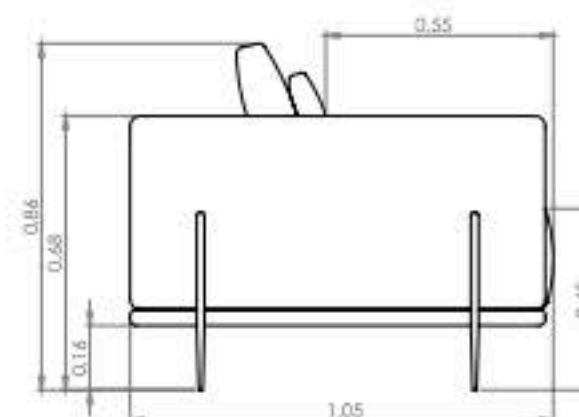

**MESA:** REVESTIMIENTO: PIEL O TELA

**PIES:** PINTURA ELECTROSTÁTICA - PLOMO, MARRÓN O NEGRO

**OPCIONAL:** CARGADOR USB EN EL BRAZO

**OBSERVACIONES:** MÓDULO CURVO: DEBIDO A SU CURVATURA, LA ANCHURA DEL ASIENTO SERÁ MÁS PEQUEÑA QUE LA ANCHURA TOTAL DEL MÓDULO.

NO DISPONIBLE EN MEDIDAS ESPECIALES.

NO DISPONIBLE EN PIEL.

LOS PIES LATERALES AÑADEN 2 CM A LA ANCHURA TOTAL DE CADA MÓDULO RECTO.

### Configurações com 1 assento e sem braço (mód reto)

Módulo reto 95 - 1ass(95) + 1alm/enc(60x50) + 1alm/dec(42x42)

Módulo reto 115 - 1ass(115) + 1alm/enc(60x50) + 1alm/dec(42x42)

Módulo reto 135 - 1ass(135) + 1alm/enc(60x50) + 1alm/enc(60x40) + 1alm/dec(42x42) + 1alm/rim(60x27)